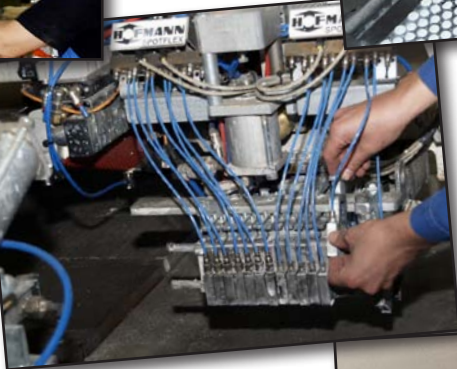

Обновления и усовершенствования

Технические требования могут меняться, так же как условия заказчиков, юридические правила или области применения. Технические разработки компании HOFMANN также не стоят на месте, и их

результатами являются новые методики работы, более удобные органы управления и принципы работы, а также более эффективные алгоритмы управления.