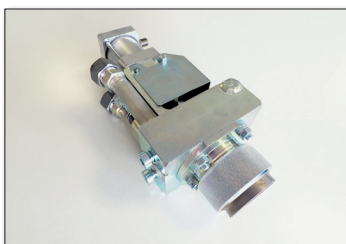

Sprayplastikpistolen

Sprayplastikpistole „Typ H“

- für Maschinentypen der Modellreihen H9 / H16 / RM3D / H17 / H18 / H26 / H33 sowie LKW
- Automatische Zerstäuberluftabschaltung
- Begrenzer einstellbar
- Beheizung durch Thermalölummantelung der Pistole
- **inkl. Düsensatz, Kalibrierscheiben und Begrenzer**

Gilt für beide Pistolen-Typen:

Ausbringbare **Materialmenge** ist **stets** abhängig von:

- Markiergeschwindigkeit
- Material
- Umgebungsbedingungen

	Art.-Nr.	Maße LxBxH [mm]	Gewicht [kg]	
Sprayplastikpistole „Typ H“	9707415	315x150x95	8,0	
		Strichbreite [cm]	Bohrung [mm]	Schlitzbreite (SB) [mm]
Materialdüse	9131827 ¹⁾	10,0 - 20,0	12,0	SB 3,8
Zerstäuberdüse	9145252		11,5	
Begrenzer	9113550			
Kalibrierscheiben (6 Stück)	9145620			
Zerstäuberdüse	9145255 ²⁾	10,0 - 20,0	11,5	SB 2,5 / 3,8
Zerstäuberdüse	9145256	10,0 - 20,0	11,5	SB 3,0 / 3,8
Zerstäuberdüse	9145257	10,0 - 20,0	11,5	SB 3,4 / 3,8
Zerstäuberdüse (LKW)	9149524	10,0 - 20,0	13,0	SB 4,3
Zerstäuberdüse (LKW)	9149525 ²⁾	10,0 - 20,0	13,0	SB 3,0 / 3,8
Zerstäuberdüse (LKW)	9149526	10,0 - 20,0	15,0	SB 4,2 / 6,5
Begrenzer (lang)	9150390			
Begrenzer (lang, einseitig für 2 Pistolen)	9150391			

	Art.-Nr.	Maße LxBxH [mm]	Gewicht [kg]
Sprayplastikpistole „Typ S“	9707360	315x150x95	8,0

Sprayplastikpistole „Typ S“

- für Maschinentypen der Modellreihen H9 / H16 / RM3D / H17 / H18 / H26 / H33 sowie LKW
- Automatische Zerstäuberluftabschaltung
- Begrenzer einstellbar
- Beheizung durch Thermalölummantelung der Pistole

¹⁾ Lieferumfang: Düsensatz, Begrenzer sowie Kalibrierscheiben zum Einstellen der Zerstäuberluftmenge

²⁾ Geometrische Änderung der Düse zur Verhinderung von Material-Mittenanhäufung

³⁾ Düsensatz bei geringerem Durchsatz