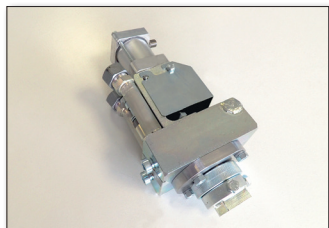

Sprayplastikpistolen

Sprayplastikpistole „Typ H“

- für Maschinentypen der Modellreihen H9 / H16 / RM3D / H17 / H18 / H26 / H33 sowie LKW
- Automatische Zerstäuberluftabschaltung
- Begrenzer einstellbar
- Beheizung durch Thermalölummantelung der Pistole
- **inkl. Düsensatz, Kalibrierscheiben und Begrenzer**

Gilt für beide Pistolen-Typen:

Ausbringbare **Materialmenge** ist **stets** abhängig von:

- Markiergeschwindigkeit
- Material
- Umgebungsbedingungen

	Art.-Nr.	Maße LxBxH [mm]	Gewicht [kg]	
Sprayplastikpistole „Typ H“	9707415	315x150x95	8,0	
		Strichbreite [cm]	Bohrung [mm]	Schlitzbreite (SB) [mm]
Materialdüse	9131827 ¹⁾	10,0 - 20,0	12,0	SB 3,8
Zerstäuberdüse	9145252		11,5	
Begrenzer	9113550			
Kalibrierscheiben (6 Stück)	9145620			
Zerstäuberdüse	9145255 ²⁾	10,0 - 20,0	11,5	SB 2,5 / 3,8
Zerstäuberdüse	9145256	10,0 - 20,0	11,5	SB 3,0 / 3,8
Zerstäuberdüse	9145257	10,0 - 20,0	11,5	SB 3,4 / 3,8
Zerstäuberdüse (LKW)	9149524	10,0 - 20,0	13,0	SB 4,3
Zerstäuberdüse (LKW)	9149525 ²⁾	10,0 - 20,0	13,0	SB 3,0 / 3,8
Zerstäuberdüse (LKW)	9149526	10,0 - 20,0	15,0	SB 4,2 / 6,5
Begrenzer (lang)	9150390			
Begrenzer (lang, einseitig für 2 Pistolen)	9150391			

	Art.-Nr.	Maße LxBxH [mm]	Gewicht [kg]
Sprayplastikpistole „Typ S“	9707360	315x150x95	8,0

Sprayplastikpistole „Typ S“

- für Maschinentypen der Modellreihen H9 / H16 / RM3D / H17 / H18 / H26 / H33 sowie LKW
- Automatische Zerstäuberluftabschaltung
- Begrenzer einstellbar
- Beheizung durch Thermalölummantelung der Pistole

¹⁾ Lieferumfang: Düsensatz, Begrenzer sowie Kalibrierscheiben zum Einstellen der Zerstäuberluftmenge

²⁾ Geometrische Änderung der Düse zur Verhinderung von Material-Mittenanhäufung

³⁾ Düsensatz bei geringerem Durchsatz